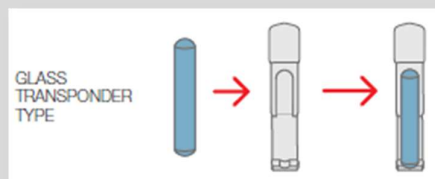

Man kan montera plast-transponders typ Wedge.

Man kan även montera glas-transponders av olika storlekar.

**Silca TE ämnen:**

Detta är ämnen som påminner om originalnyckelns design. Dessa ämnen levereras utan transponder så att man själv monterar den transpondern man vill använda.