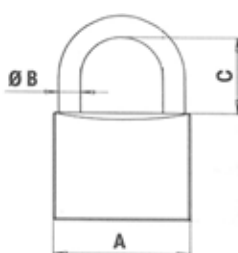

Hänglås lämpligt för låsning av båtar, motorcyklar, mopeder, vägbommar och dyl.

Designat för montering av ovalcylindrar.

Egenskaper	
Material	Härdat stål
Mått A, B, C	60 mm 11 mm 28 mm
Övrigt	Cylinder tillkommer