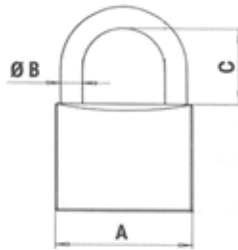

Egenskaper	
Material	Mässing
Mått A, B, C	22,5 mm 3,5 mm 10,5 mm
Antal nycklar	2 st

Rostfritt hänglås T84MB20

Inkapslat mässinghänglås för marina miljöer.

Passar även bra till att låsa skåp, väskor, koffertar, kistor, kassetter osv.