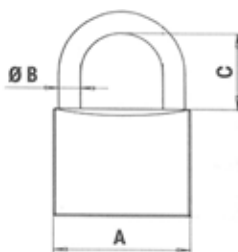

Rostfritt hänglås 830-3B28WP

Hänglås lämpligt för låsning av båtar, motorcyklar, mopeder, vägbommar och dyl. Vädskyddad.

Designat för montering av ovalcylindrar.