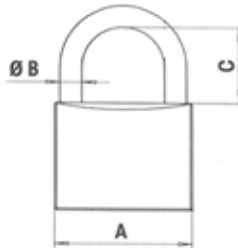

Rostfritt hänglås T84MB30

Inkapslat mässinghänglås för marina miljöer.

Passar även bra till att låsa skåp, väskor, koffertar, kistor, kassetter osv.