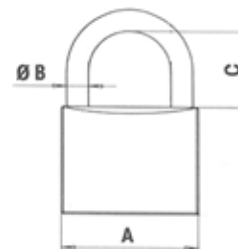

Rostfritt hänglås T84MB40TWC

Inkapslat mässinghänglås för marina miljöer.

Passar även bra till att låsa skåp, väskor, koffertar, kistor, kassetter osv. 2 st lås i likalåsning.