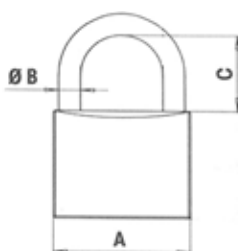

Rostfritt hänglås 830-3LB50

Hänglås lämpligt för låsning av båtar, motorcyklar, mopeder, vägbommar och dyl. Hög löstagbar bygel.

Designat för montering av ovalcylindrar.