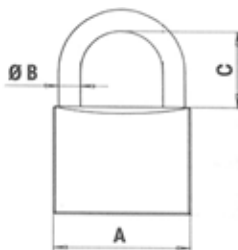

Egenskaper	
Material	Rostfritt
Mått A, B, C	40 mm 2 mm 26,5mm
Antal nycklar	3 st

Rostfritt hänglås RF-040

Rostfritt hänglås anpassad för marin- och annan utomhusmiljö.

Egenskaper	
Material	Rostfritt
Mått A, B, C	30 mm 5 mm 21 mm
Antal nycklar	3 st