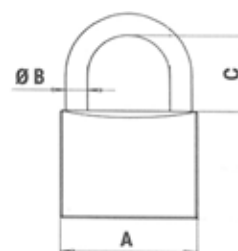

Egenskaper	
Material	Mässing
Mått A, B, C	43 mm 6 mm 21,5 mm
Antal nycklar	3 st

Rostfritt hänglås T84MB40TWC

Inkapslat mässinghänglås för marina miljöer.

Passar även bra till att låsa skåp, väskor, koffertar, kistor, kassetter osv. 2 st lås i likalåsning.

Egenskaper	
Material	Mässing, rostfri bygel
Mått A, B, C	53 mm 8 mm 25 mm
Antal kodsnummer	4 st

Rostfritt hänglås 180IB/50

Kombinationshänglås för marina miljöer.

Passar även bra till att låsa dörrar, portar, skåp, verktyglådor, bommar osv.