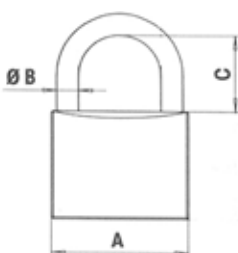

Rostfritt hänglås 830-3LB28

Hänglås lämpligt för låsning av båtar, motorcyklar, mopeder, vägbommar och dyl. Med löstagbar bygel.

Designat för montering av ovalcylindrar.