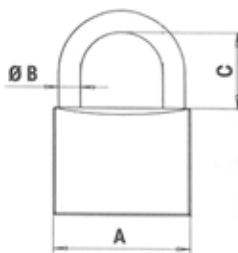

Rostfritt hänglås 830-3B50

Hänglås lämpligt för låsning av båtar, motorcyklar, mopeder, vägbommar och dyl. Hög bygel.

Designat för montering av ovalcylindrar.