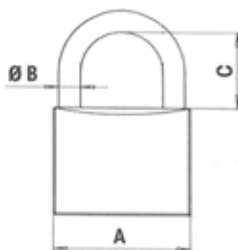

Rostfritt hänglås RF-030

Rostfritt hänglås anpassad för marin- och annan utomhusmiljö. 2 st lås i likalåsning.