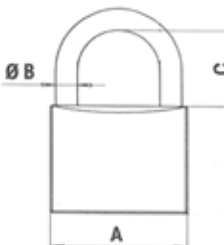

Rostfritt hänglås RF-360

Extremt tåligt mot vatten, salt och korrosion och således det optimala låset för marin- och utomhusmiljö.

Egenskaper

Material *Rostfritt*
Mått A, B, C *60 mm 12 mm 30 mm*
Antal nycklar *3 st*

KÄTTINGAR & MARINA LÅS
Säkerhetslösningar för alla behov

Läs mer och hitta fler intressanta saker i vår
webbutik, www.prodib.se/www.prodib.no