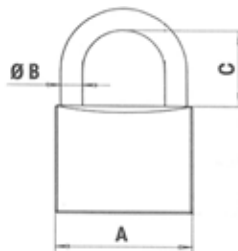

Rostfritt hänglås T84MB40

Inkapslat mässinghänglås för marina miljöer.

Passar även bra till att låsa skåp, väskor, koffertar, kistor, kassetter osv.