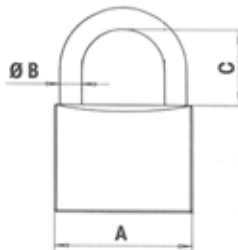

Rostfritt hänglås T84MB30TRC

Inkapslat mässinghänglås för marina miljöer.

Passar även bra till att låsa skåp, väskor, koffertar, kistor, kassetter osv.
3 st lås i likalåsning.