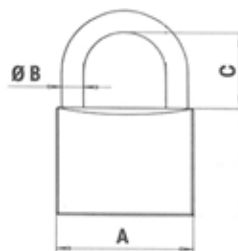

Egenskaper	
Material	Mässing, rostfri bygel
Mått A, B, C	53 mm 8 mm 25 mm
Antal kodsnummer	4 st

Rostfritt hänglås 180IB/50

Kombinationshänglås för marina miljöer.

Passar även bra till att låsa dörrar, portar, skåp, verktyglådor, bommar osv.

Egenskaper	
Material	Mässing, rostfri bygel
Mått A, B, C	53 mm 8 mm 63 mm
Antal kodsnummer	4 st

Rostfritt hänglås 180IB50HB

Kombinationshänglås för marina miljöer.

Passar även bra till att låsa dörrar, portar, skåp, verktyglådor, bommar osv.