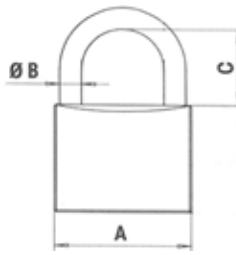

Rostfritt hänglås 70IB/50HB80

Inkapslat hänglås som skyddar mot vatten och smuts. Stötdämpande plasthölje som skyddar känsliga ytor. Lämpar sig bra till släpvagn, båtvaagn eller liknande.

Egenskaper	
Material	Härdat stål
Mått A, B, C	55 mm 9 mm 80 mm
Antal nycklar	2 st