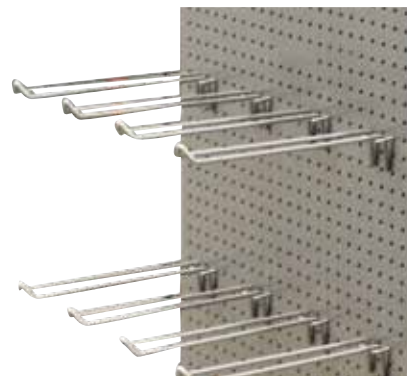

Praktiska Golvställ inkl. Toppskyltar

GBM3630

Golvställ i metall med två sidor, snurrbart.
Justerbar höjd och hjul så du lätt kan flytta stället.
Krokar köper du separat.
Levereras med 2 st toppskyttar, men utan krok och produkter.

Material Metall

Färg Grå

Bredd 39 cm

Höjd ca 191 cm

Krok *Ingår ej*

Svensk webshop

Norsk webshop

Skanna QR koden för att komma till webshopen och alla ställ

GBM3633

Dubbelkrok för GBM golvställ,
170 mm lång.
Levereras styckvis.