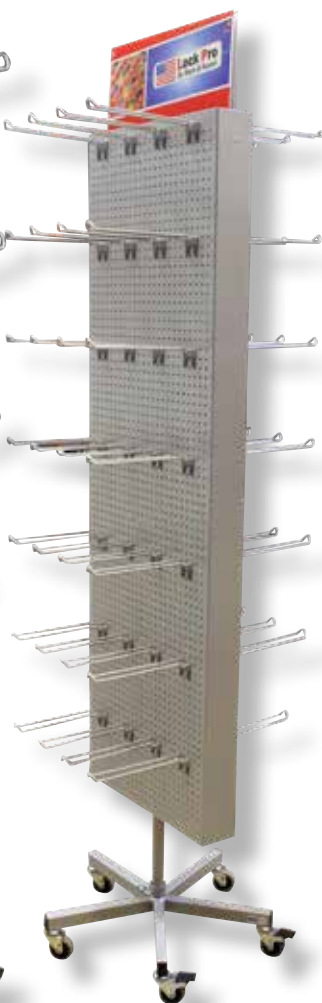

## GBM3630

Golvställ i metall med två sidor, snurrbart.  
Justerbar höjd och hjul så du lätt kan flytta stället.  
Krokar köper du separat.  
Levereras med 2 st toppskyttar, men utan krok och produkter.

Material Metall

Färg Grå

Bredd 39 cm

Höjd ca 191 cm

Krok *Ingår ej*

Svensk webshop

Norsk webshop

Skanna QR koden för att komma till webshopen och alla ställ