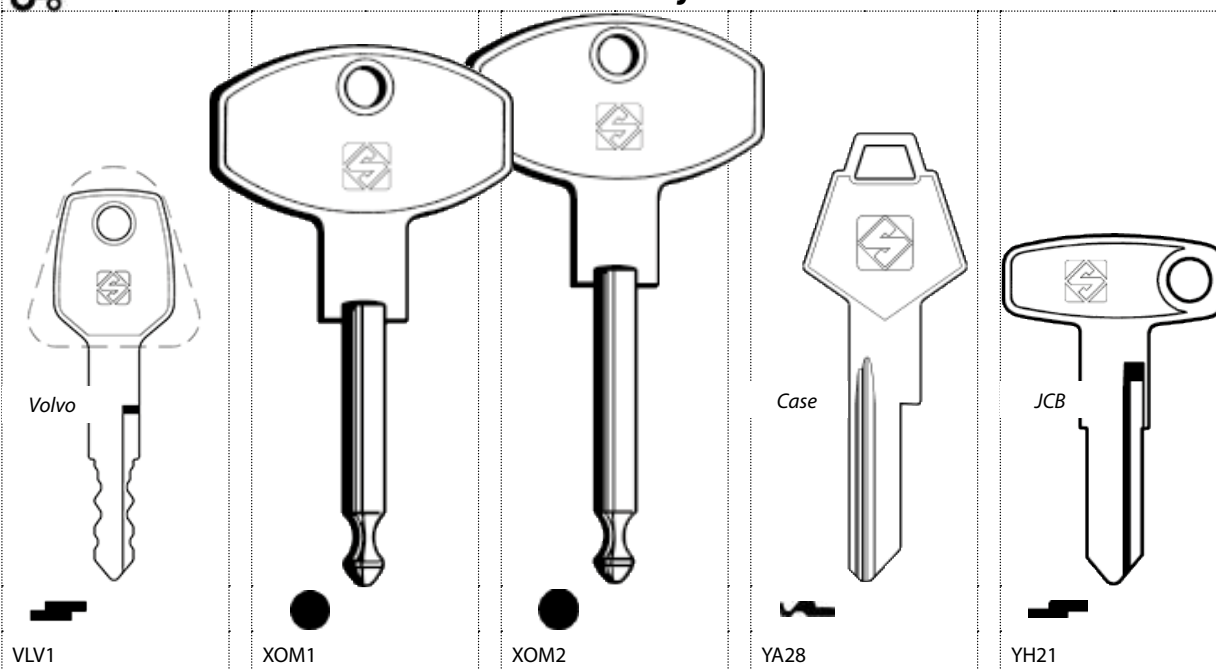

Adressetikett

B

Sverige
Porto betalt
PORT PAYÉ

Traktor & jordbruksmaskin

OBS! Bilder ej i skala 1:1

Vilket ämne passar till vad? **Traktor & jordbruksmaskin**

BOBCAT	MRT1RP, RB2
CASE	YA28
CATERPILLAR	CTR1R, CTR2R
DELTA	JD1
DOOSAN	TOY6P
FACTORY	HIT1R
GEHL	HIT1R
HANNEX	MRT2RP, SZ4RP
HITACHI	HIT1R
HUSQVARNA	JD1
JCB	MRT1RP, SZ4RP, YH21
JOHN DEERE	BH7, CY12, CY12R, HIT1R, JD1, VAC65
KOLBELCO	KOL1R, SZ4RP
KOMATSU	KOM1, KOM2, TOY19
KUBOTA	KUB1R, KUB4
MAGIRUS DEUTZ	RO5
MASTERKEY	HIT1R
MUSTANG	HIT1R