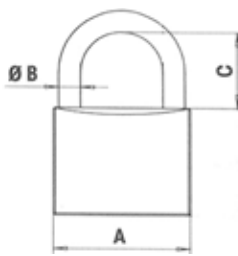

Rostfritt hänglås 830-3B50

Hänglås lämpligt för låsning av båtar, motorcyklar, mopeder, vägbommar och dyl. Hög bygel.

Designat för montering av ovalcylindrar.