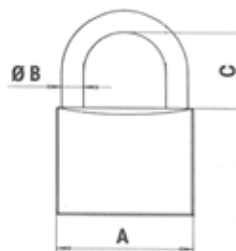

Rostfritt hänglås 70IB/TRC

Inkapslat hänglås som skyddar mot vatten och smuts. Stötdämpande plasthölje som skyddar känsliga ytor.

3 st lås i likalåsning.

Egenskaper	
Material	Härdat stål
Mått A, B, C	49/55 mm 8/9 mm 63/80 mm
Antal nycklar	4 st