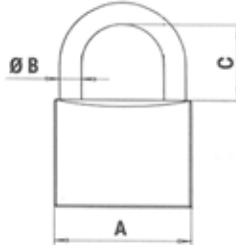

Rostfritt hänglås 70IB/45

Inkapslat hänglås som skyddar mot vatten och smuts. Stötdämpande plasthölje som skyddar känsliga ytor.

Egenskaper	
Material	Härdat stål
Mått A, B, C	49 mm 8 mm 24 mm
Antal nycklar	2 st