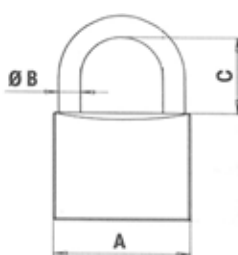

Rostfritt hänglås T84MB40

Inkapslat mässinghänglås för marina miljöer.

Passar även bra till att låsa skåp, väskor, koffertar, kistor, kassetter osv.