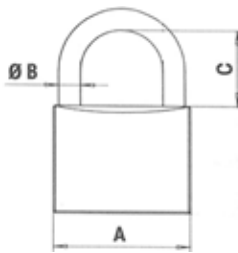

Rostfritt hänglås RF-030

Rostfritt hänglås anpassad för marin- och annan utomhusmiljö. 2 st lås i likalåsning.