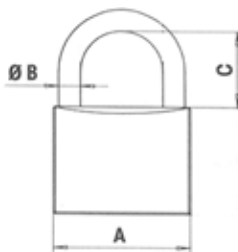

Egenskaper	
Material	Rostfritt
Mått A, B, C	40 mm 2 mm 26,5mm
Antal nycklar	3 st

Rostfritt hänglås RF-040

Rostfritt hänglås anpassad för marin- och annan utomhusmiljö.

Egenskaper	
Material	Rostfritt
Mått A, B, C	30 mm 5 mm 21 mm
Antal nycklar	3 st