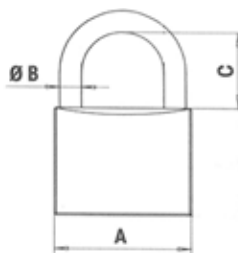

Rostfritt hänglås 180IB50HB

Kombinationshänglås för marina miljöer.

Passar även bra till att låsa dörrar, portar, skåp, verktyglådor, bommar osv.