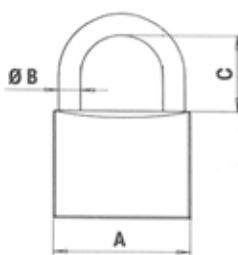

Rostfritt hänglås 830-3LB50

Hänglås lämpligt för låsning av båtar, motorcyklar, mopeder, vägbommar och dyl. Hög löstagbar bygel.

Designat för montering av ovalcylindrar.