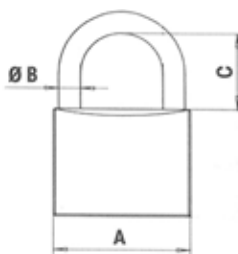

Rostfritt hänglås 830-3B28WP

Hänglås lämpligt för låsning av båtar, motorcyklar, mopeder, vägbommar och dyl. Väderskyddad.

Designat för montering av ovalcylindrar.