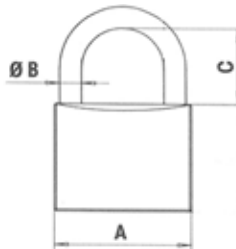

Rostfritt hänglås 830-3B50WP

Hänglås lämpligt för låsning av båtar, motorcyklar, mopeder, vägbommar och dyl. Hög bygel, väderskyddad. Designat för montering av ovalcylindrar.

Egenskaper	
Material	Härdat stål
Mått A, B, C	60 mm 11 mm 50 mm
Övrigt	Cylinder tillkommer