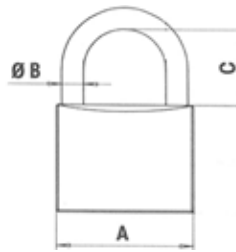

Rostfritt hänglås 37/55-ORANG

Inkapslat hänglås, tillverkat för att klara sig i extrema väderförhållanden.

Går även att beställa i likalåsning.

Egenskaper	
Material	Härdat specialstål
Mått A, B, C	55 mm 11 mm 26 mm
Antal nycklar	2, 1 st med LED-lampa