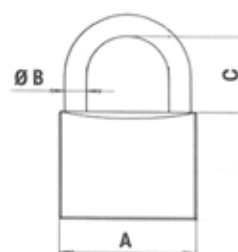

Rostfritt hänglås T84MB40TWC

Inkapslat mässinghänglås för marina miljöer.

Passar även bra till att låsa skåp, väskor, koffertar, kistor, kassetter osv. 2 st lås i likalåsning.