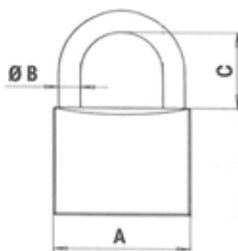

Egenskaper	
Material	Mässing
Mått A, B, C	22,5 mm 3,5 mm 10,5 mm
Antal nycklar	2 st

Rostfritt hänglås T84MB20

Inkapslat mässinghänglås för marina miljöer.

Passar även bra till att låsa skåp, väskor, koffertar, kistor, kassetter osv.