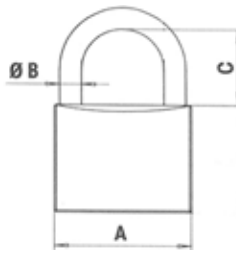

Rostfritt hänglås 70IB/45HB63

Inkapslat hänglås som skyddar mot vatten och smuts. Stötdämpande plasthölje som skyddar känsliga ytor.

Hög bygel.

Egenskaper	
Material	Härdat stål
Mått A, B, C	49 mm 8 mm 63 mm
Antal nycklar	2 st