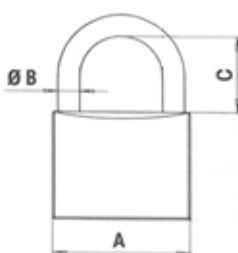

Rostfritt hänglås T84MB30TRC

Inkapslat mässinghänglås för marina miljöer.

Passar även bra till att låsa skåp, väskor, koffertar, kistor, kassetter osv.
3 st lås i likalåsning.