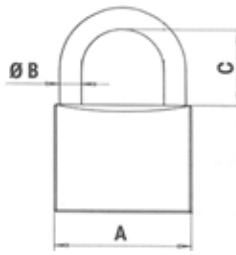

### Rostfritt hänglås 37/55-ORANG

Inkapslat hänglås, tillverkat för att klara sig i extrema väderförhållanden.

Går även att beställa i likalåsning.

| Egenskaper    |                       |
|---------------|-----------------------|
| Material      | Härdat specialstål    |
| Mått A, B, C  | 55 mm 11 mm 26 mm     |
| Antal nycklar | 2, 1 st med LED-lampa |