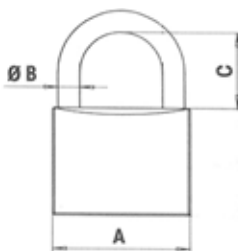

Rostfritt hänglås T84MB30

Inkapslat mässinghänglås för marina miljöer.

Passar även bra till att låsa skåp, väskor, koffertar, kistor, kassetter osv.