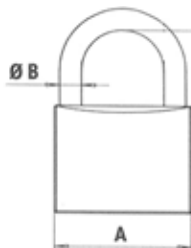

Rostfritt hänglås RF-360

Extremt tåligt mot vatten, salt och korrosion och således det optimala låset för marin- och utomhusmiljö.

Egenskaper	
Material	Rostfritt
Mått A, B, C	60 mm 12 mm 30 mm
Antal nycklar	3 st

KÄTTINGAR & MARINA LÅS
Säkerhetslösningar för alla behov

Läs mer och hitta fler intressanta saker i vår
webbutik, www.prodib.se/www.prodib.no