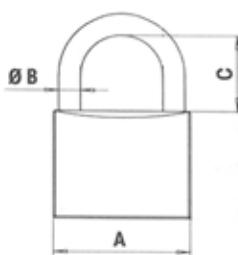

Rostfritt hänglås 830-3B28

Hänglås lämpligt för låsning av båtar, motorcyklar, mopeder, vägbommar och dyl.

Designat för montering av ovalcylindrar.