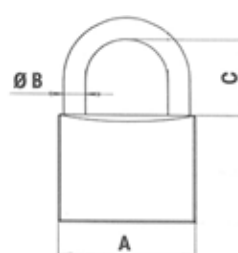

Rostfritt hänglås 180IB/50

Kombinationshänglås för marina miljöer.

Passar även bra till att låsa dörrar, portar, skåp, verktyglådor, bommar osv.