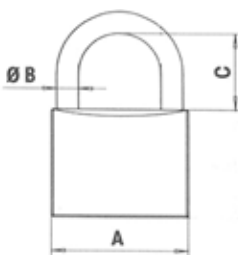

Rostfritt hänglås 830-3LB28

Hänglås lämpligt för låsning av båtar, motorcyklar, mopeder, vägbommar och dyl. Med löstagbar bygel.

Designat för montering av ovalcylindrar.