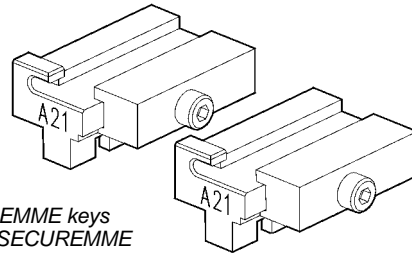

# MATRIX EVO - PRO

PER:  
FOR: **SECUREMME (I)**

**SCM2**  
K1

OPTIONAL

**D734535ZB**  
Adapters A21 for SECUREMME keys  
Adattatori A21 per chiavi SECUREMME  
Adapters A21 für SECUREMME Schlüssel  
Adaptateurs A21 pour clés SECUREMME  
Adaptadores A21 para llaves SECUREMME