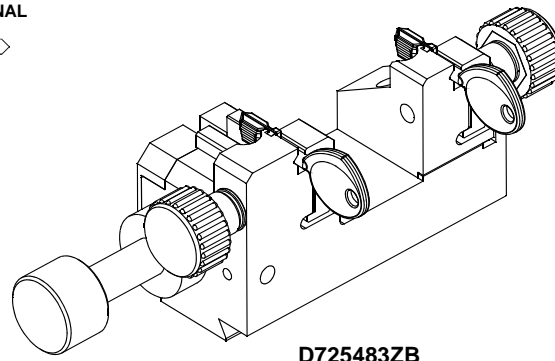

### D725483ZB

Clamp for Fichet type keys  
Morsetto per chiavi tipo Fichet  
Spannbacken für Fichet Schlüsseltyp  
Etau pour clés de type Fichet  
Mordaza para llaves de tipo Fichet