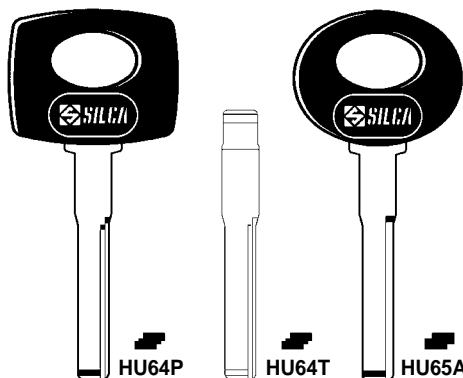

HU64P   **HU64T**   **HU65AP**

HUF (D)

OPTIONAL