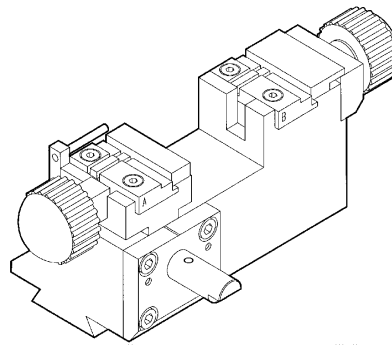

AP3 System

STANDARD

D739972ZB

Tracer point T1
Tastatore T1
Taster T1
Palpeur T1
Palpador T1

D739971ZB

Cutter F1
Fresa F1
Fräser F1
Fraise F1
Fresa F1

OPTIONAL

D710705ZB

Code attachment
Set dispositivo a codice
Code-Vorrichtung
Dispositif à code
Dispositivo a código

OPTIONAL

D724516ZB

Set for CISA AP3 keys
Set per chiavi CISA AP3
Satz für CISA AP3 Schlüssel
Jeu pour clés CISA AP3
Set para llaves CISA AP3