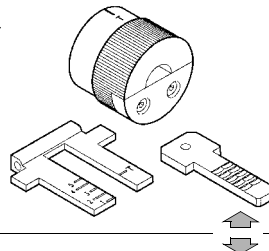

PER:  
FOR: **RAITON FISSORE (I)**

➔  
GT2CP

OPTIONAL

**D710705ZB**

Code attachment  
Set dispositivo a codice  
Code-Vorrichtung  
Dispositif à code  
Dispositivo a código

OPTIONAL

**D711174ZB**

Set for Lancia-Alfa keys  
Set per chiavi Lancia-Alfa  
Set für Lancia-Alfa Schlüssel  
Set pour clés Lancia-Alfa  
Set para llaves Lancia-Alfa