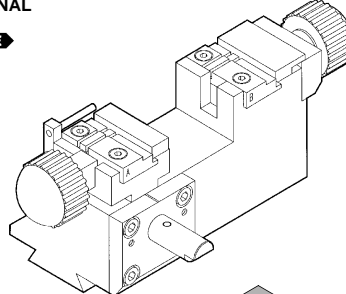

GT2AP

GT9AP

GIOBERT (I)
SAFE (I)

OPTIONAL

D740389ZB

Tracer point T6
Tastatore T6
Taster T6
Palpeur T6
Palpador T6

D740467ZB

Cutter F6
Fresa F6
Fräser F6
Fraise F6
Fresa F6

OPTIONAL

D710705ZB

Code attachment
Set dispositivo a codice
Code-Vorrichtung
Dispositif à code
Dispositivo a código

OPTIONAL