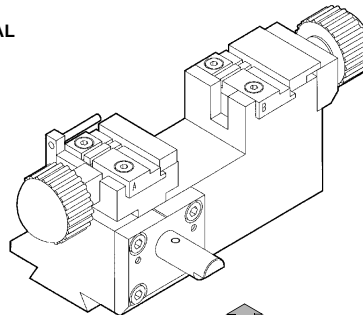

## LÅSBOLAGET (S)

STANDARD

**D739972ZB**  
Tracer point T1  
Tastatore T1  
Taster T1  
Palpeur T1  
Palpador T1

**D739971ZB**  
Cutter F1  
Fresa F1  
Fräser F1  
Fraise F1  
Fresa F1

OPTIONAL

**D710705ZB**