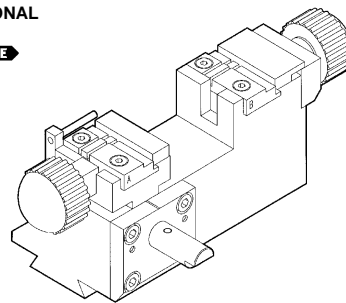

**D707657ZB**  
Code attachment  
Dispositivo a codice  
Code-Vorrichtung  
Dispositif à code  
Dispositivo a código

PER:  
FOR:

**LANCIA (I)**

GT2BP

GT2

GT2P

GIOBERT (I)

OPTIONAL