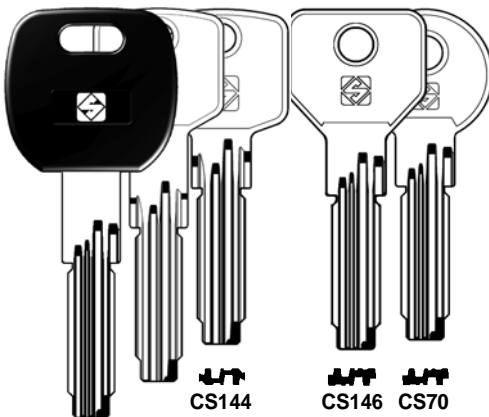

MATRIX EVO - PRO

PER:
FOR:

CISA (I)

CS48

STANDARD

D739972ZB

Tracer point T1
Tastatore T1
Taster T1
Palpeur T1
Palpador T1

D739971ZB

Cutter F1
Fresa F1
Fräser F1
Fraise F1
Fresa F1

PER:
FOR:

CISA (I)

CS144

CS146

CS70

CS62P

CS62

CS70P

CS115

CS116P

CS139

CS139P

CS140

CS141

CS145

NEW ASTRAL - ASIX

STANDARD

D739972ZB

Tracer point T1
Tastatore T1
Taster T1
Palpeur T1
Palpador T1

D739971ZB

Cutter F1
Fresa F1
Fräser F1
Fraise F1
Fresa F1