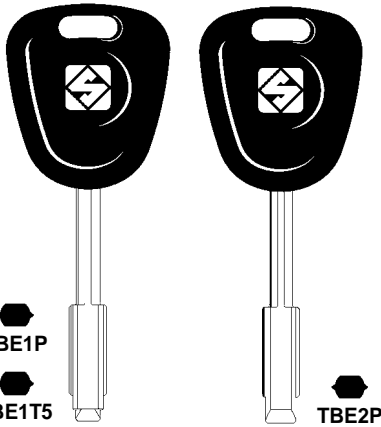

TBE1P

TBE1T5

TIBBE (D)
VALEO (F)

TBE2P

OPTIONAL

D707657ZB
Code attachment
Dispositivo a codice
Code-Vorrichtung
Dispositif à code
Dispositivo a código