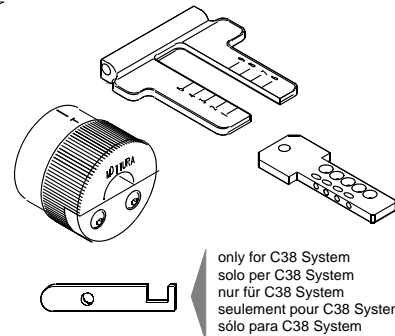

### D722694ZB

Set for MOTTURA keys  
Set per chiavi MOTTURA  
Satz für MOTTURA Schlüssel  
Jeu pour clés MOTTURA  
Set para llaves MOTTURA

only for C38 System  
solo per C38 System  
nur für C38 System  
seulement pour C38 System  
sólo para C38 System