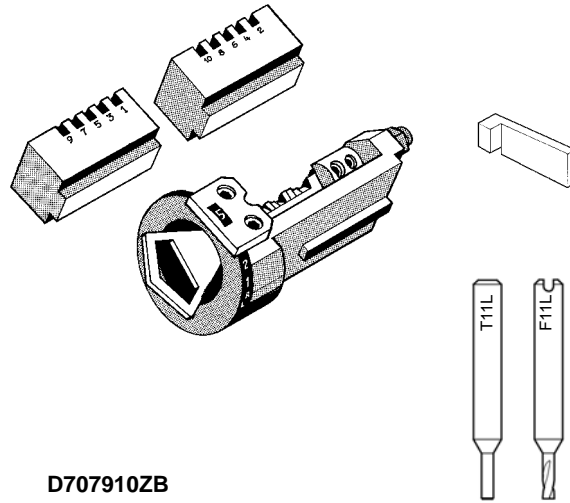

### D707910ZB

Code attachment for ABLOY keys  
Dispositivo a codice per chiavi ABLOY  
Code-Vorrichtung für ABLOY Schlüssel  
Dispositif à code pour clés ABLOY  
Dispositivo a código para llaves ABLOY

PER:  
FOR: