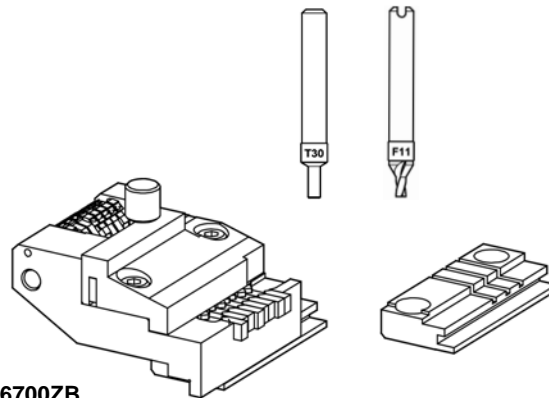

### D736700ZB

Device for code-cutting HU100 keys  
Dispositivo per cifratura a codice di chiavi HU100  
Vorrichtung zum Codefräsen von HU100 Schlüsseltyp  
Dispositif pour tailler à code les clés type HU100  
Dispositivo para el cifrado por código de llaves HU100