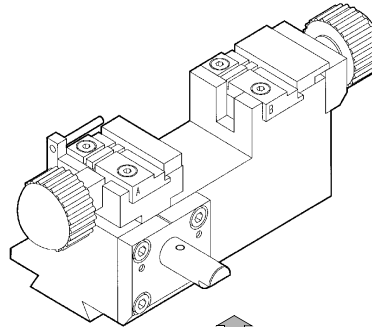

D710705ZB

Code attachment
Set dispositivo a codice
Code-Vorrichtung
Dispositif à code
Dispositivo a código

OPTIONAL

D722694ZB

Set for MOTTURA keys
Set per chiavi MOTTURA
Satz für MOTTURA Schlüssel
Jeu pour clés MOTTURA
Set para llaves MOTTURA