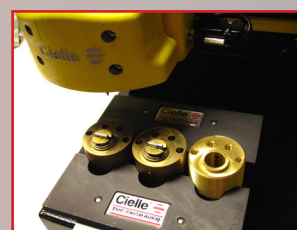

3

Back för
rundcylindrar