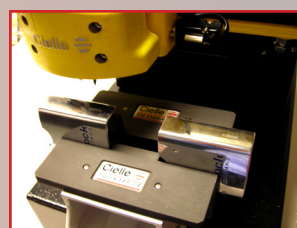

4

Back för
hänglås