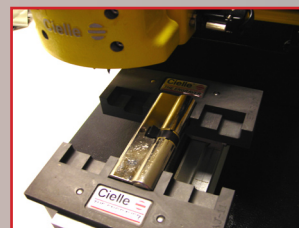

ITALIENSK PRECISION

Vi är mycket stolta över att kunna presentera vår helt nya gravymaskin från Italienska Cielle. En gravymaskin i proffsklassen. Maskinen heter ETA och finns att tillgå med en mängd olika backar för olika ändamål. Dessutom, med program på svenska! För finsmakaren finns ETA också i olika färger.

GRAVERA - VAD DU VILL!

Nycklar, hänglås, ovalcylindrar, runda cylindrar, europacylindrar, plastbrickor, skyltar. Ja, möjligheterna är många som synes! Se bilderna här till höger för urval av backar.

PROGRAM PÅ SVENSKA

Tillhörande program är naturligtvis på svenska. Programmet hanterar 2 fasta koder, löpnummer m.m.

NYFIKEN PÅ MER?

På vår hemsida, www.prodib.se, finns en mycket informativ film som visar ETA i sitt arbete med alla olika backar. Missa inte den!

1

Back för
Europacylindrar