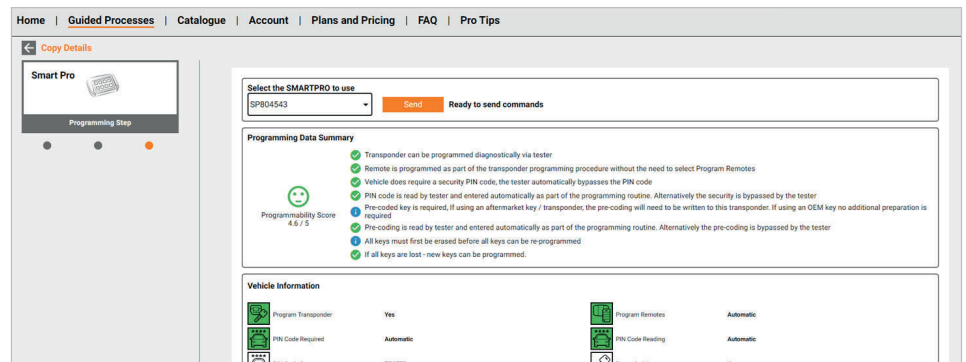

GUIDA CHIAVE VEICOLO

Scegliere **la marca, il modello e l'anno** per vedere **immediatamente** cosa è necessario per creare la chiave.

FAHRZEUGSCHLUSSEL-LEITFADEN Wählen Sie **Marke, Modell und Baujahr**, um sofort zu sehen, was für die Erstellung des Schlüssels erforderlich ist.

GUIDE CLÉ VÉHICULE

Choisissez la **marque, le modèle et l'année** pour voir **immédiatement** ce qui est nécessaire pour créer la clé.

GUÍA DE LLAVE VEHÍCULO

Elija **la marca, el modelo y el año** para ver **inmediatamente** lo que se necesita para crear la llave.

GUIA DA CHAVE VEÍCULO

Escolher **marca, modelo e ano** para ver imediatamente o que é necessário para criar a chave.

> More info at mykeyspro.com

UPDATE YOUR SMART PRO NOW!

Data update with new vehicle applications / Aggiornamento dati con nuove applicazioni veicolo / Datenaktualisierung mit neuen Fahrzeug-Anwendungen / Mise à jour des données avec des nouvelles applications de véhicules / Actualización de datos con nuevas aplicaciones de vehículos / Atualização de dados com novas aplicações de veículos