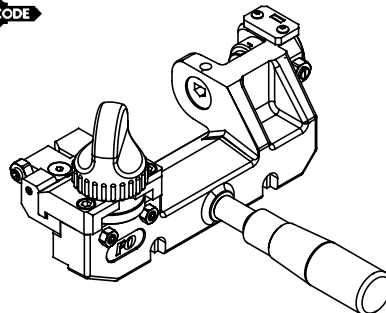

OPTIONAL

D913645ZR
Cutter
Fresa
Fräser
Fraise
Fresa

PER: **JAGUAR (GB)**

FOR:

TBE1P TBE2P

TBE1T5 TIBBE (D)
VALEO (F)

OPTIONAL

D713651ZB
"FO" carriage
Set carrello "FO"
"FO" Schlitten
Chariot "FO"
Carro "FO"